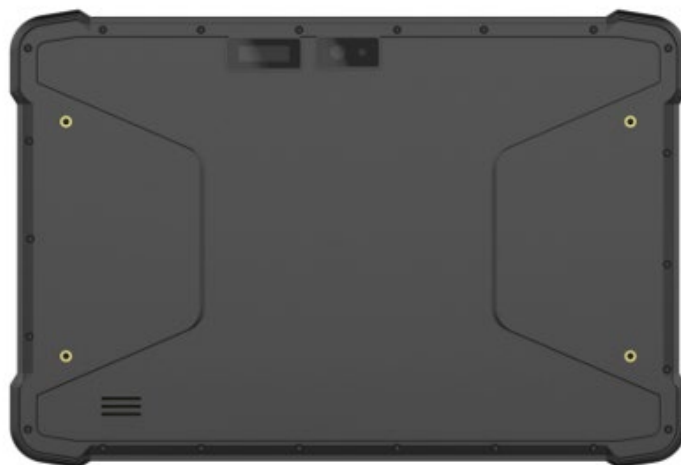

Беспроводная связь	- WiFi 802.11a/b/g/n 2.4 ГГц+5.8 ГГц - Bluetooth® v 4.1 - LTE - GLONASS+GPS - NFC
Интерфейсы ввода/вывода	1* USB 3.0 OTG 1* USB Type C (передача данных и зарядка) 1* HDMI 1.4a Type C - Разъем для док-станции PogoPin 1* microSD card (макс. 128 ГБ) 1* SIM card 1* Audio Out 1* Разъем питания - Акселерометр, датчик света, компас, гироскоп
Модули расширения	- Опционально: 1D MOTO SE655¹ - Опционально: 2D Honeywell N3680¹ - NFC
Питание	- Адаптер питания: 100-240 В, 50 Гц-60 Гц / 5 В, 3 А - Встроенная батарея: Li-polymer, 3.7 В, 8000 мАч - Время работа от батареи до 9 часов²
Условия эксплуатации, температура	- Рабочая: -20°C — +50°C - Хранение: -30°C — +60°C - Влажность: 5-95% без конденсата
Размер и вес	276 мм x 188 мм x 25 мм 0,97 кг
Аксессуары	- Док-станция офисная - Док-станция для транспорта - Адаптер для автомобиля - Стилус для сенсорного экрана - Защитная пленка на экран ¹ - Чехол ¹ - Наладонный ремень - Плечевой ремень - Четырехточечный ремень

1. Свяжитесь с торговым представителем для уточнения доступности опций.

2. Проигрывание видео 1080P при громкости 50%, яркости 50%, базовые настройки экрана. Результат может варьироваться в различных ситуациях, включая конфигурацию устройства, температуру окружающей среды, программное обеспечение, установки управления питанием и другие факторы.

CyberBook

Защищенные мобильные решения

e-mail: info@cyberbookpc.ru

web: cyberbookpc.ru

* - опции

внешний вид и конфигурация могут изменяться без предварительного уведомления

все фирменные знаки - зарегистрированные торговые марки соответствующих владельцев